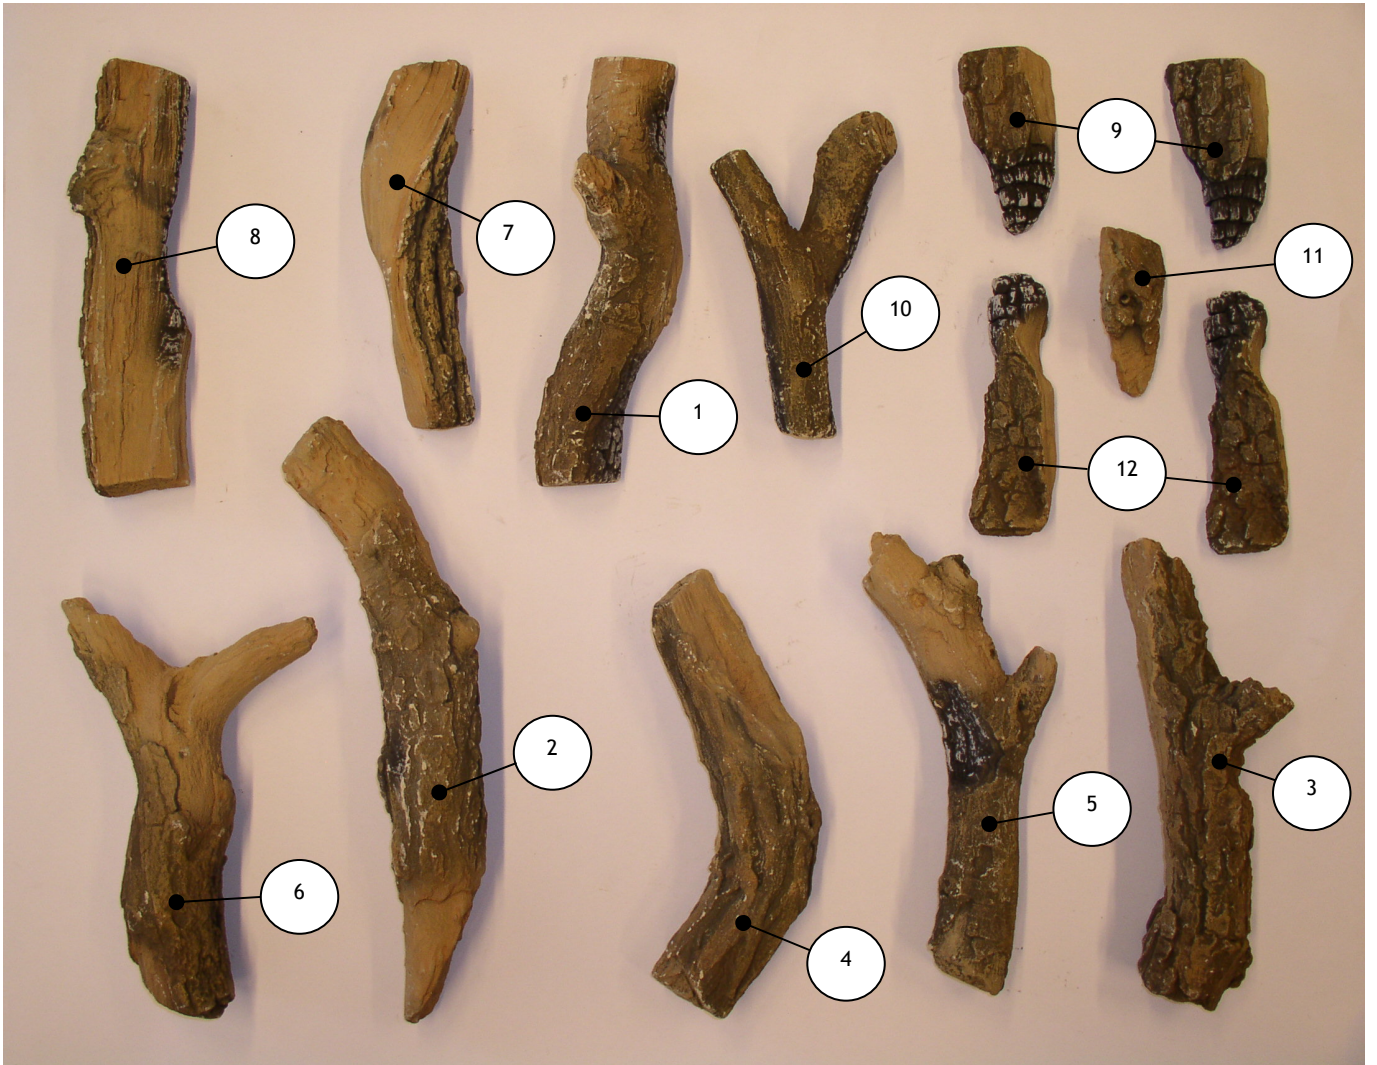

# Glance

- NL** **BE** Waakvlam niet afdekken!
- UK** **IRL** Don't cover the pilot flame!
- DE** **LU** Zündflame nicht abdecken!
- FR** **BE** Ne pas bâchent la veilleuse!

[www.faber.nl](http://www.faber.nl) - [info@faber.nl](mailto:info@faber.nl)  
**Saturnus 8** NL - 8448 CC Heerenveen  
**Postbus 219** NL - 8440 AE Heerenveen  
**T. +31(0)513 656500**  
**F. +31(0)513 656501**