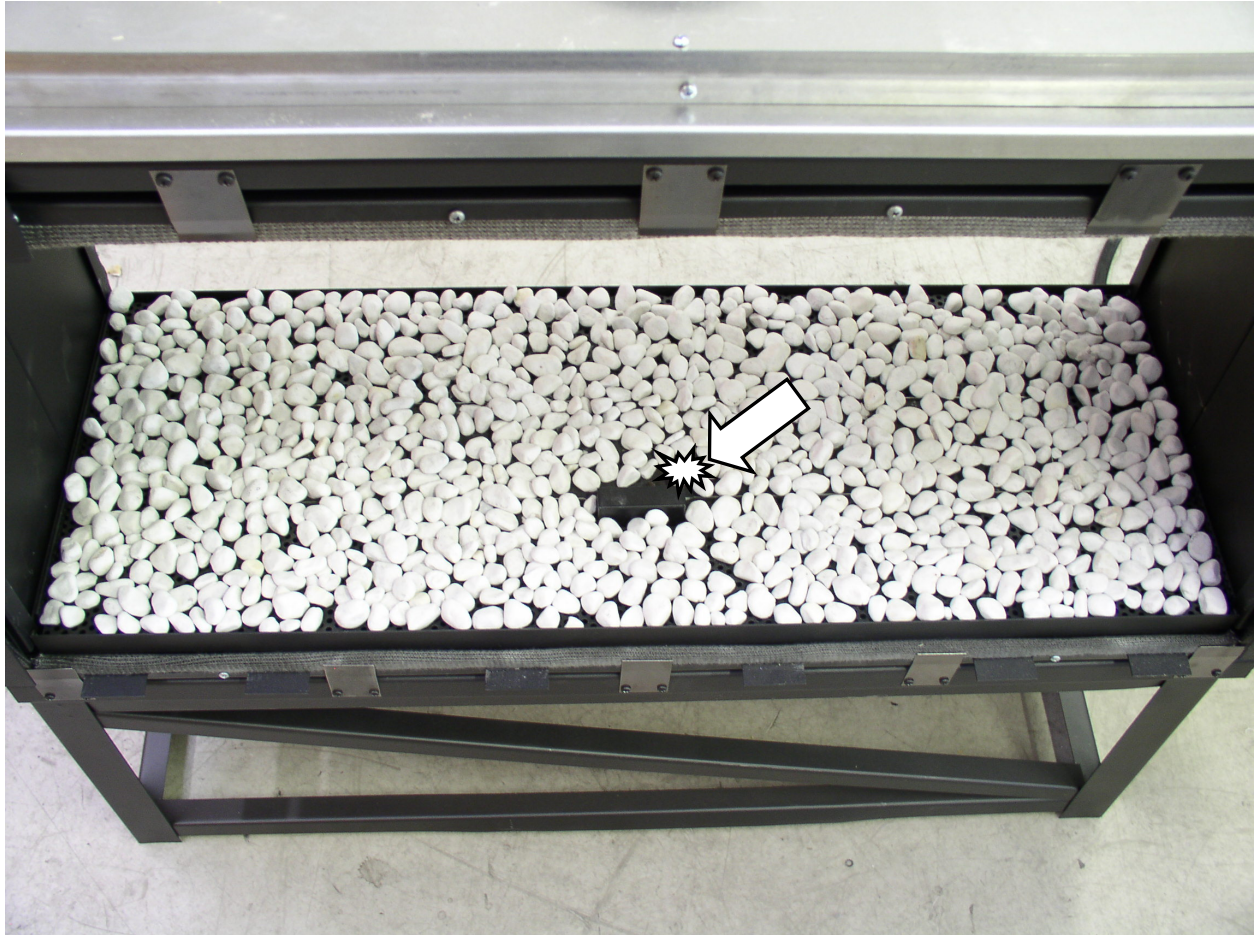

# Glance

- NL** **BE** Waakvlam niet afdekken!
- UK** **IRL** Don't cover the pilot flame!
- DE** **LU** Zündflame nicht abdecken!
- FR** **BE** Ne pas bâchent la veilleuse!

[www.faber.nl](http://www.faber.nl) - [info@faber.nl](mailto:info@faber.nl)  
**Saturnus 8** NL - 8448 CC Heerenveen  
**Postbus 219** NL - 8440 AE Heerenveen  
**T. +31(0)513 656500**  
**F. +31(0)513 656501**