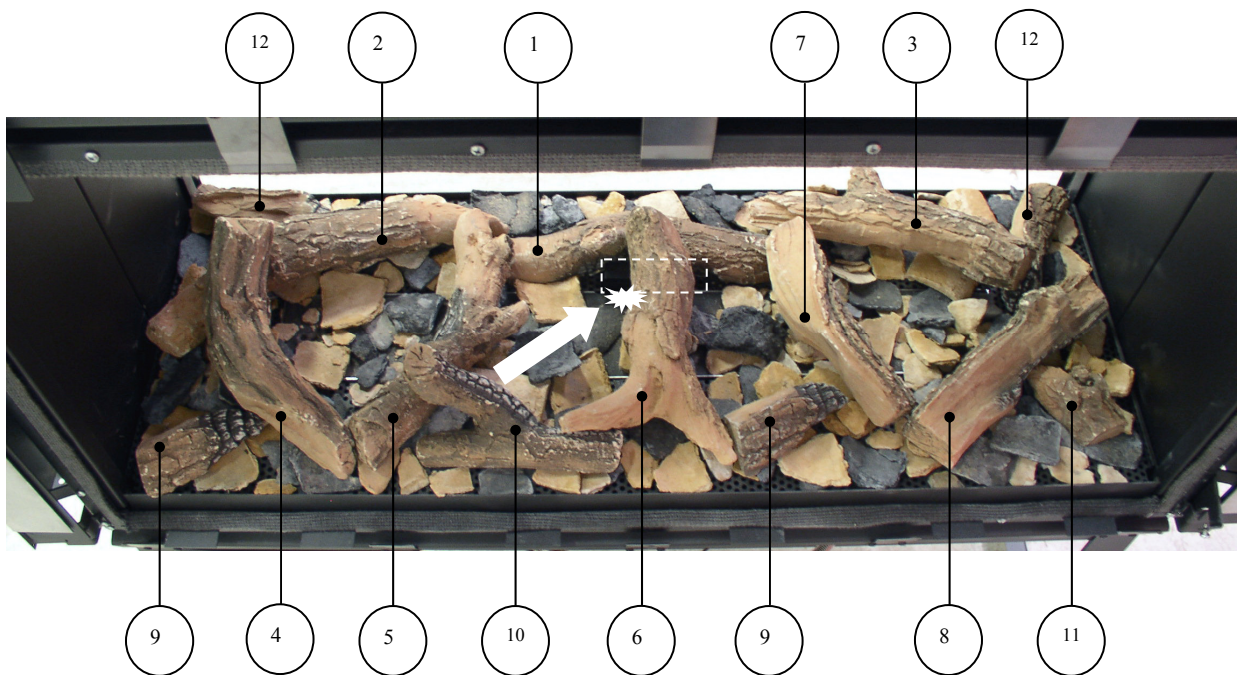

# Glance

- NL** **BE** Waakvlam niet afdekken!
- UK** **IRL** Don't cover the pilot flame!
- DE** **LU** Zündflame nicht abdecken!
- FR** **BE** Ne pas bâchent la veilleuse!

[www.faber.nl](http://www.faber.nl) - [info@faber.nl](mailto:info@faber.nl)  
**Saturnus 8** NL - 8448 CC Heerenveen  
**Postbus 219** NL - 8440 AE Heerenveen  
**T. +31(0)513 656500**  
**F. +31(0)513 656501**